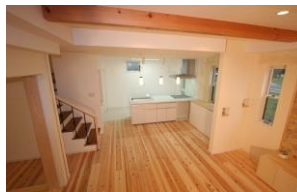

【自社の施工例】シンプルナチュラルなお家を得意とする垣本建設工業(株)「イノスの家」

お見積無料 新築・リフォームご相談お承ります

〒669-3606 兵庫県丹波市氷上町上成松 188-8 TEL0795-82-1201 FAX0795-82-5447

携帯 080-1510-8650 営業・芦田

垣本建設工業株式会社

<http://kcm-kakimoto.jp>