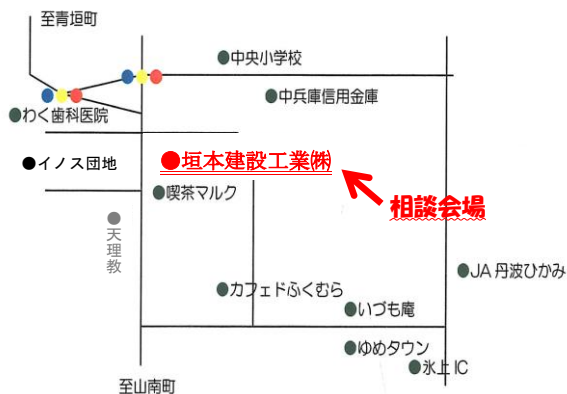

家づくりについて早めに知っておくことは失敗しない家づくりにつながります。家づくりの疑問や不安なこと何でもご相談ください

場所 垣本建設工業(株) 打合セルーム (そうこのなか)  
丹波市氷上町上成松 188-8

時間 ①10:00~11:00 ②11:00~12:00  
③13:00~14:00 ④14:00~15:00

お電話にて都合の良いお時間をお聞かせください  
〈当日のご予約もOKです〉

土地をお探しの方 氷上町上成松にて

イノス団地4区画のうち残り1区画

ご見学もOKです。当社から500メートルほどのところですよ

E区画 367.14㎡/111.0坪

詳しいお問合せは  
芦田までどうぞ!

【自社の施工例】シンプルナチュラルなお家を得意とする垣本建設工業(株)「イノスの家」です

お見積無料 新築・リフォームご相談お承ります

〒669-3606 兵庫県丹波市氷上町上成松 188-8 TEL0795-82-1201 FAX0795-82-5447