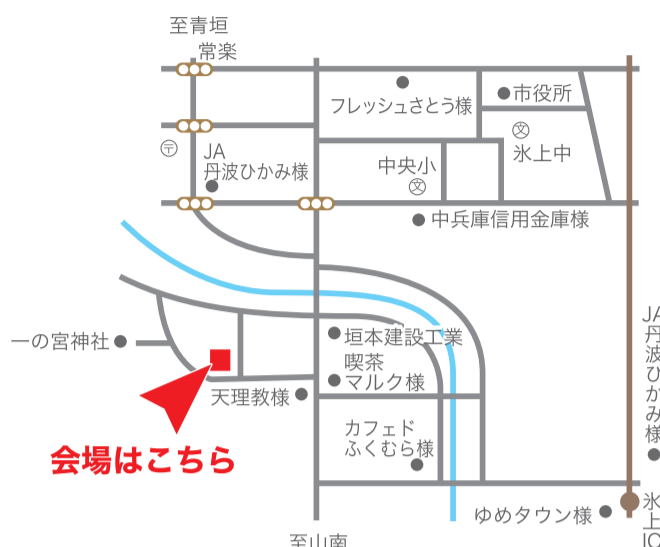

## 完成見学会

5月13日(土) 14日(日)

am 10:00 ~ pm 5:00

丹波市氷上町上成松

イノス団地 T様邸

会場へは『イノスの家』の赤い旗を目印にお越しください  
お問合せ：080-1510-8650 芦田

シンプルでモダンなデザインの T 様邸

外観からのデザインとは対象的なナチュラルなイメージの白で統一した明るい内観